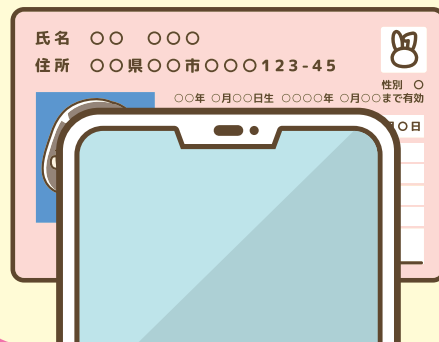

# マイナ免許証を お持ちの方へ

以下の場合、レンタカーの貸渡をお断りする場合があります。

- × その場で端末にて免許証内容確認ができない場合
- × 事前保存した免許証内容確認画面のスクリーンショットのご提示

詳細は各ご利用店へおたずねください。

## レンタカー契約時の免許証内容確認手順

### 2 ご利用店頭にて 端末で読み取り